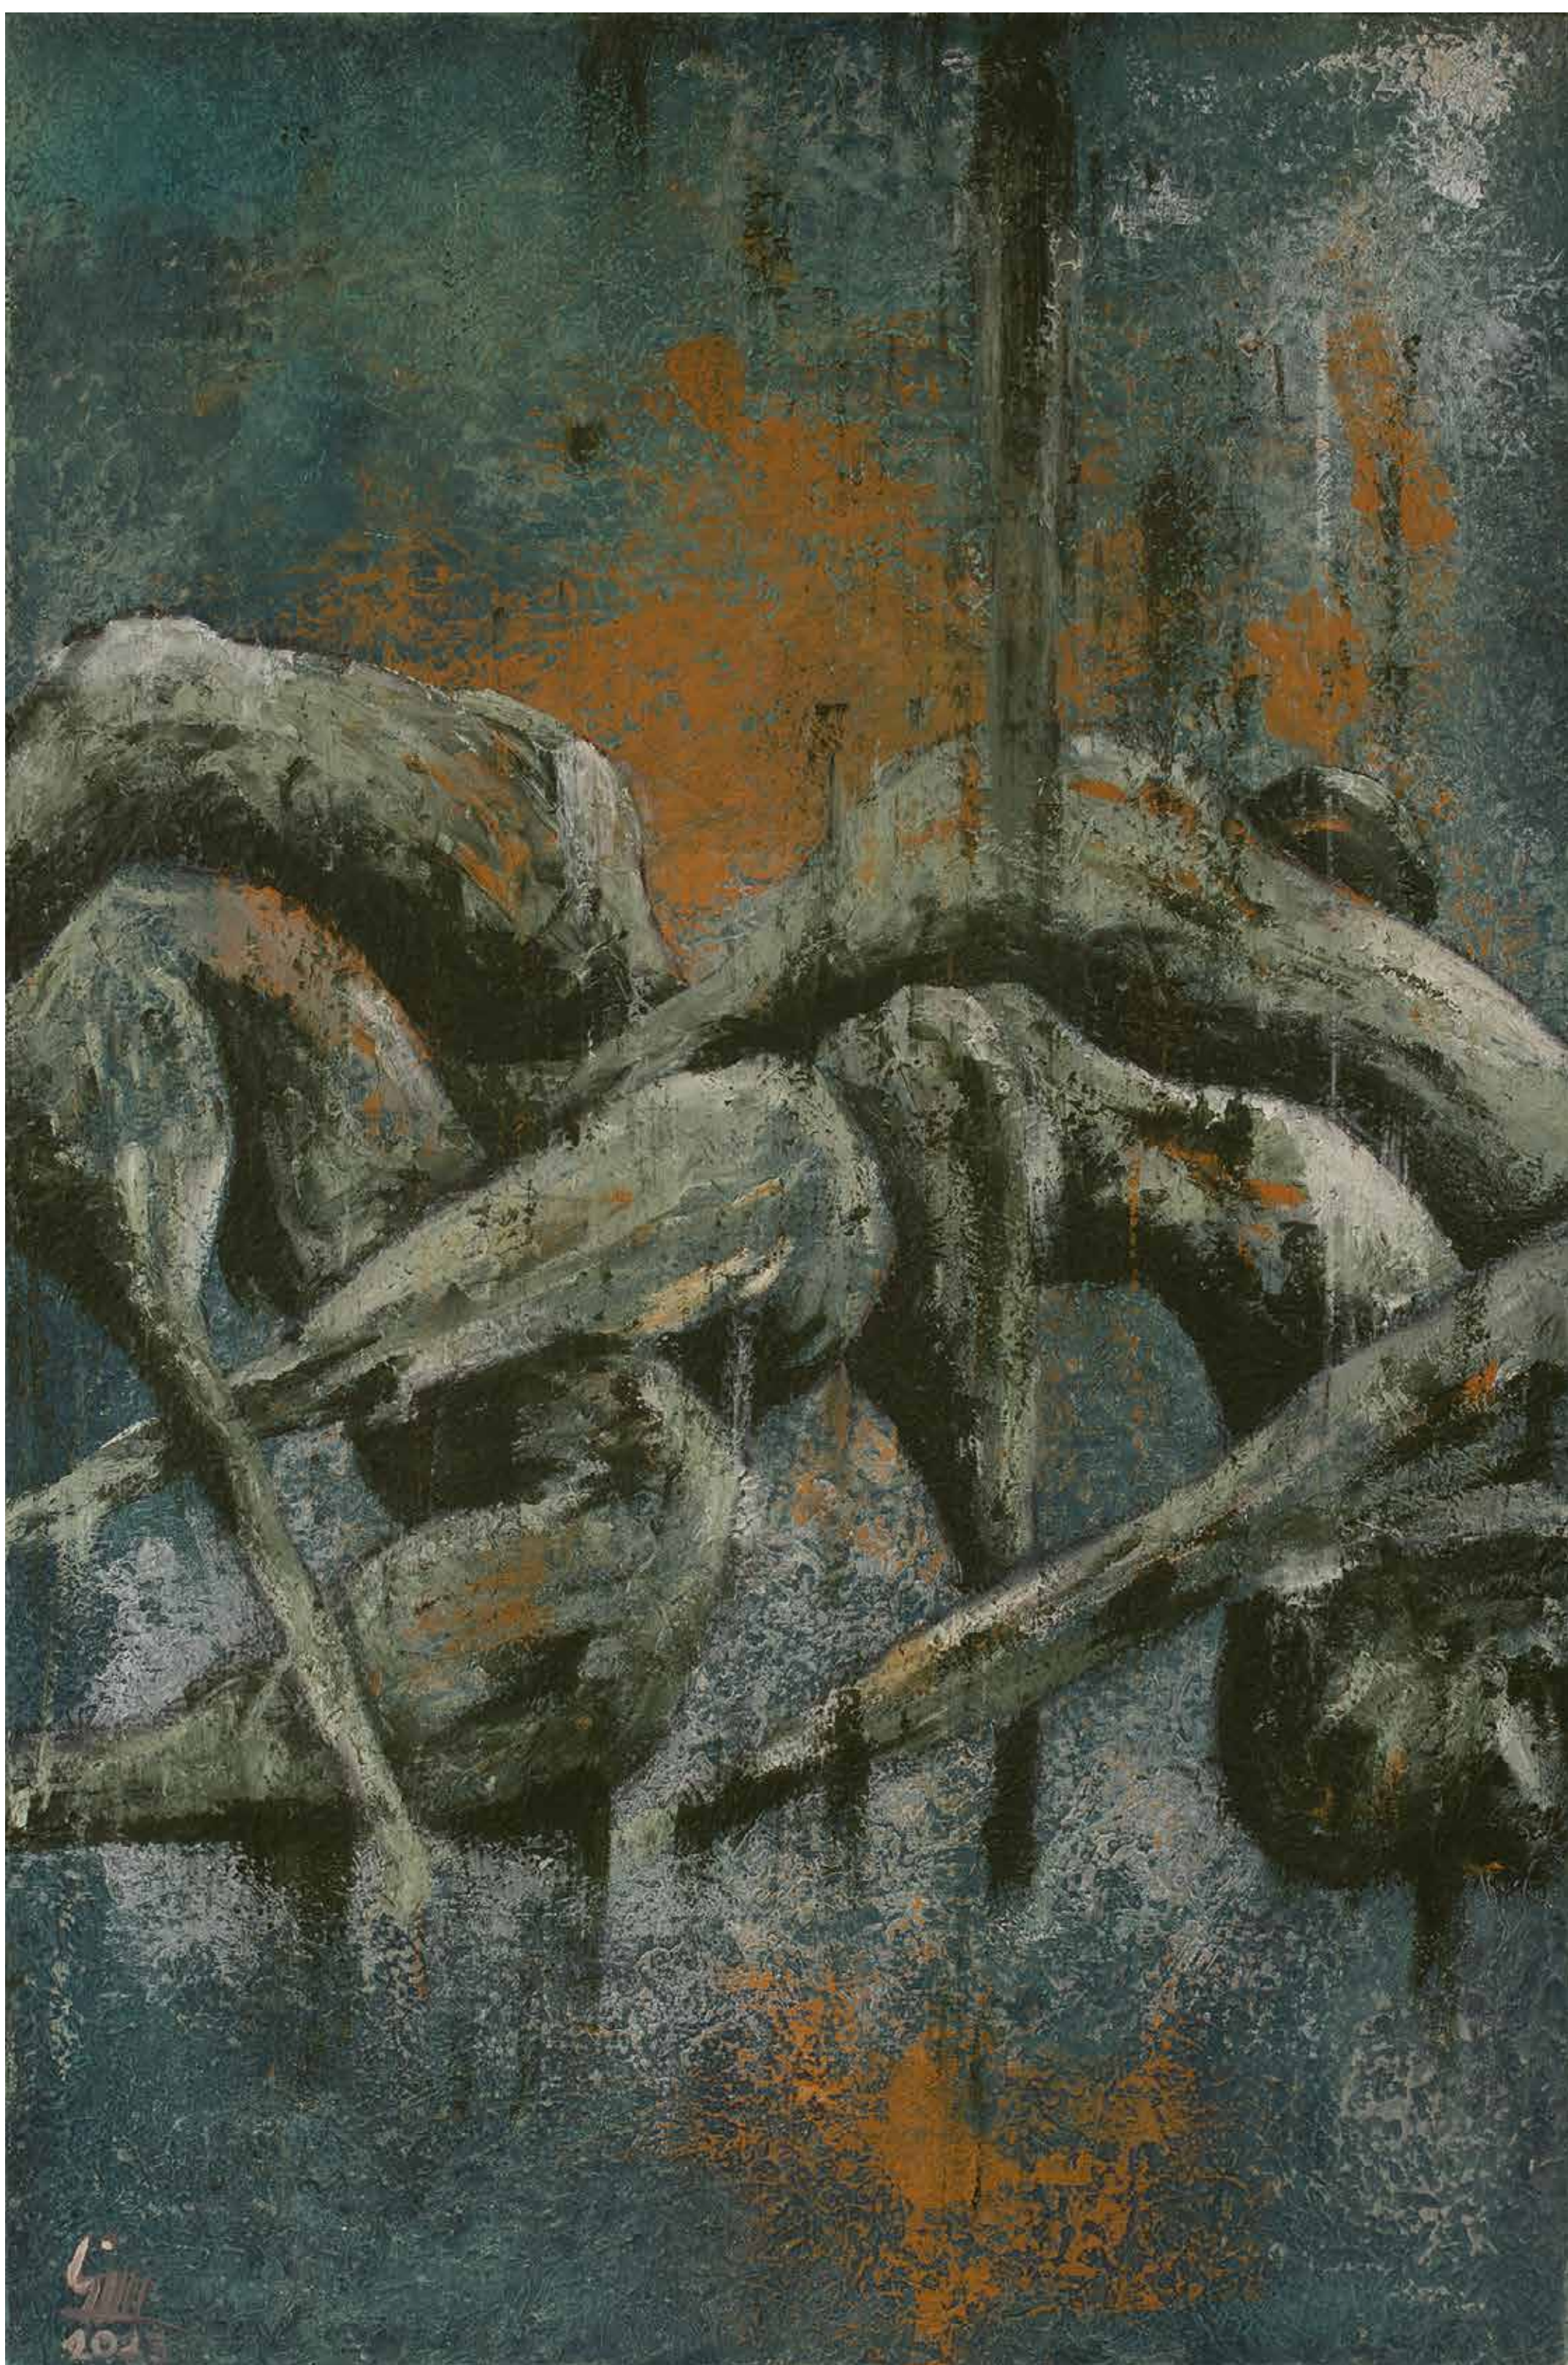

Size: 120*80

Acrylic on Canvas

Price: 22,000,000 T

9

No.