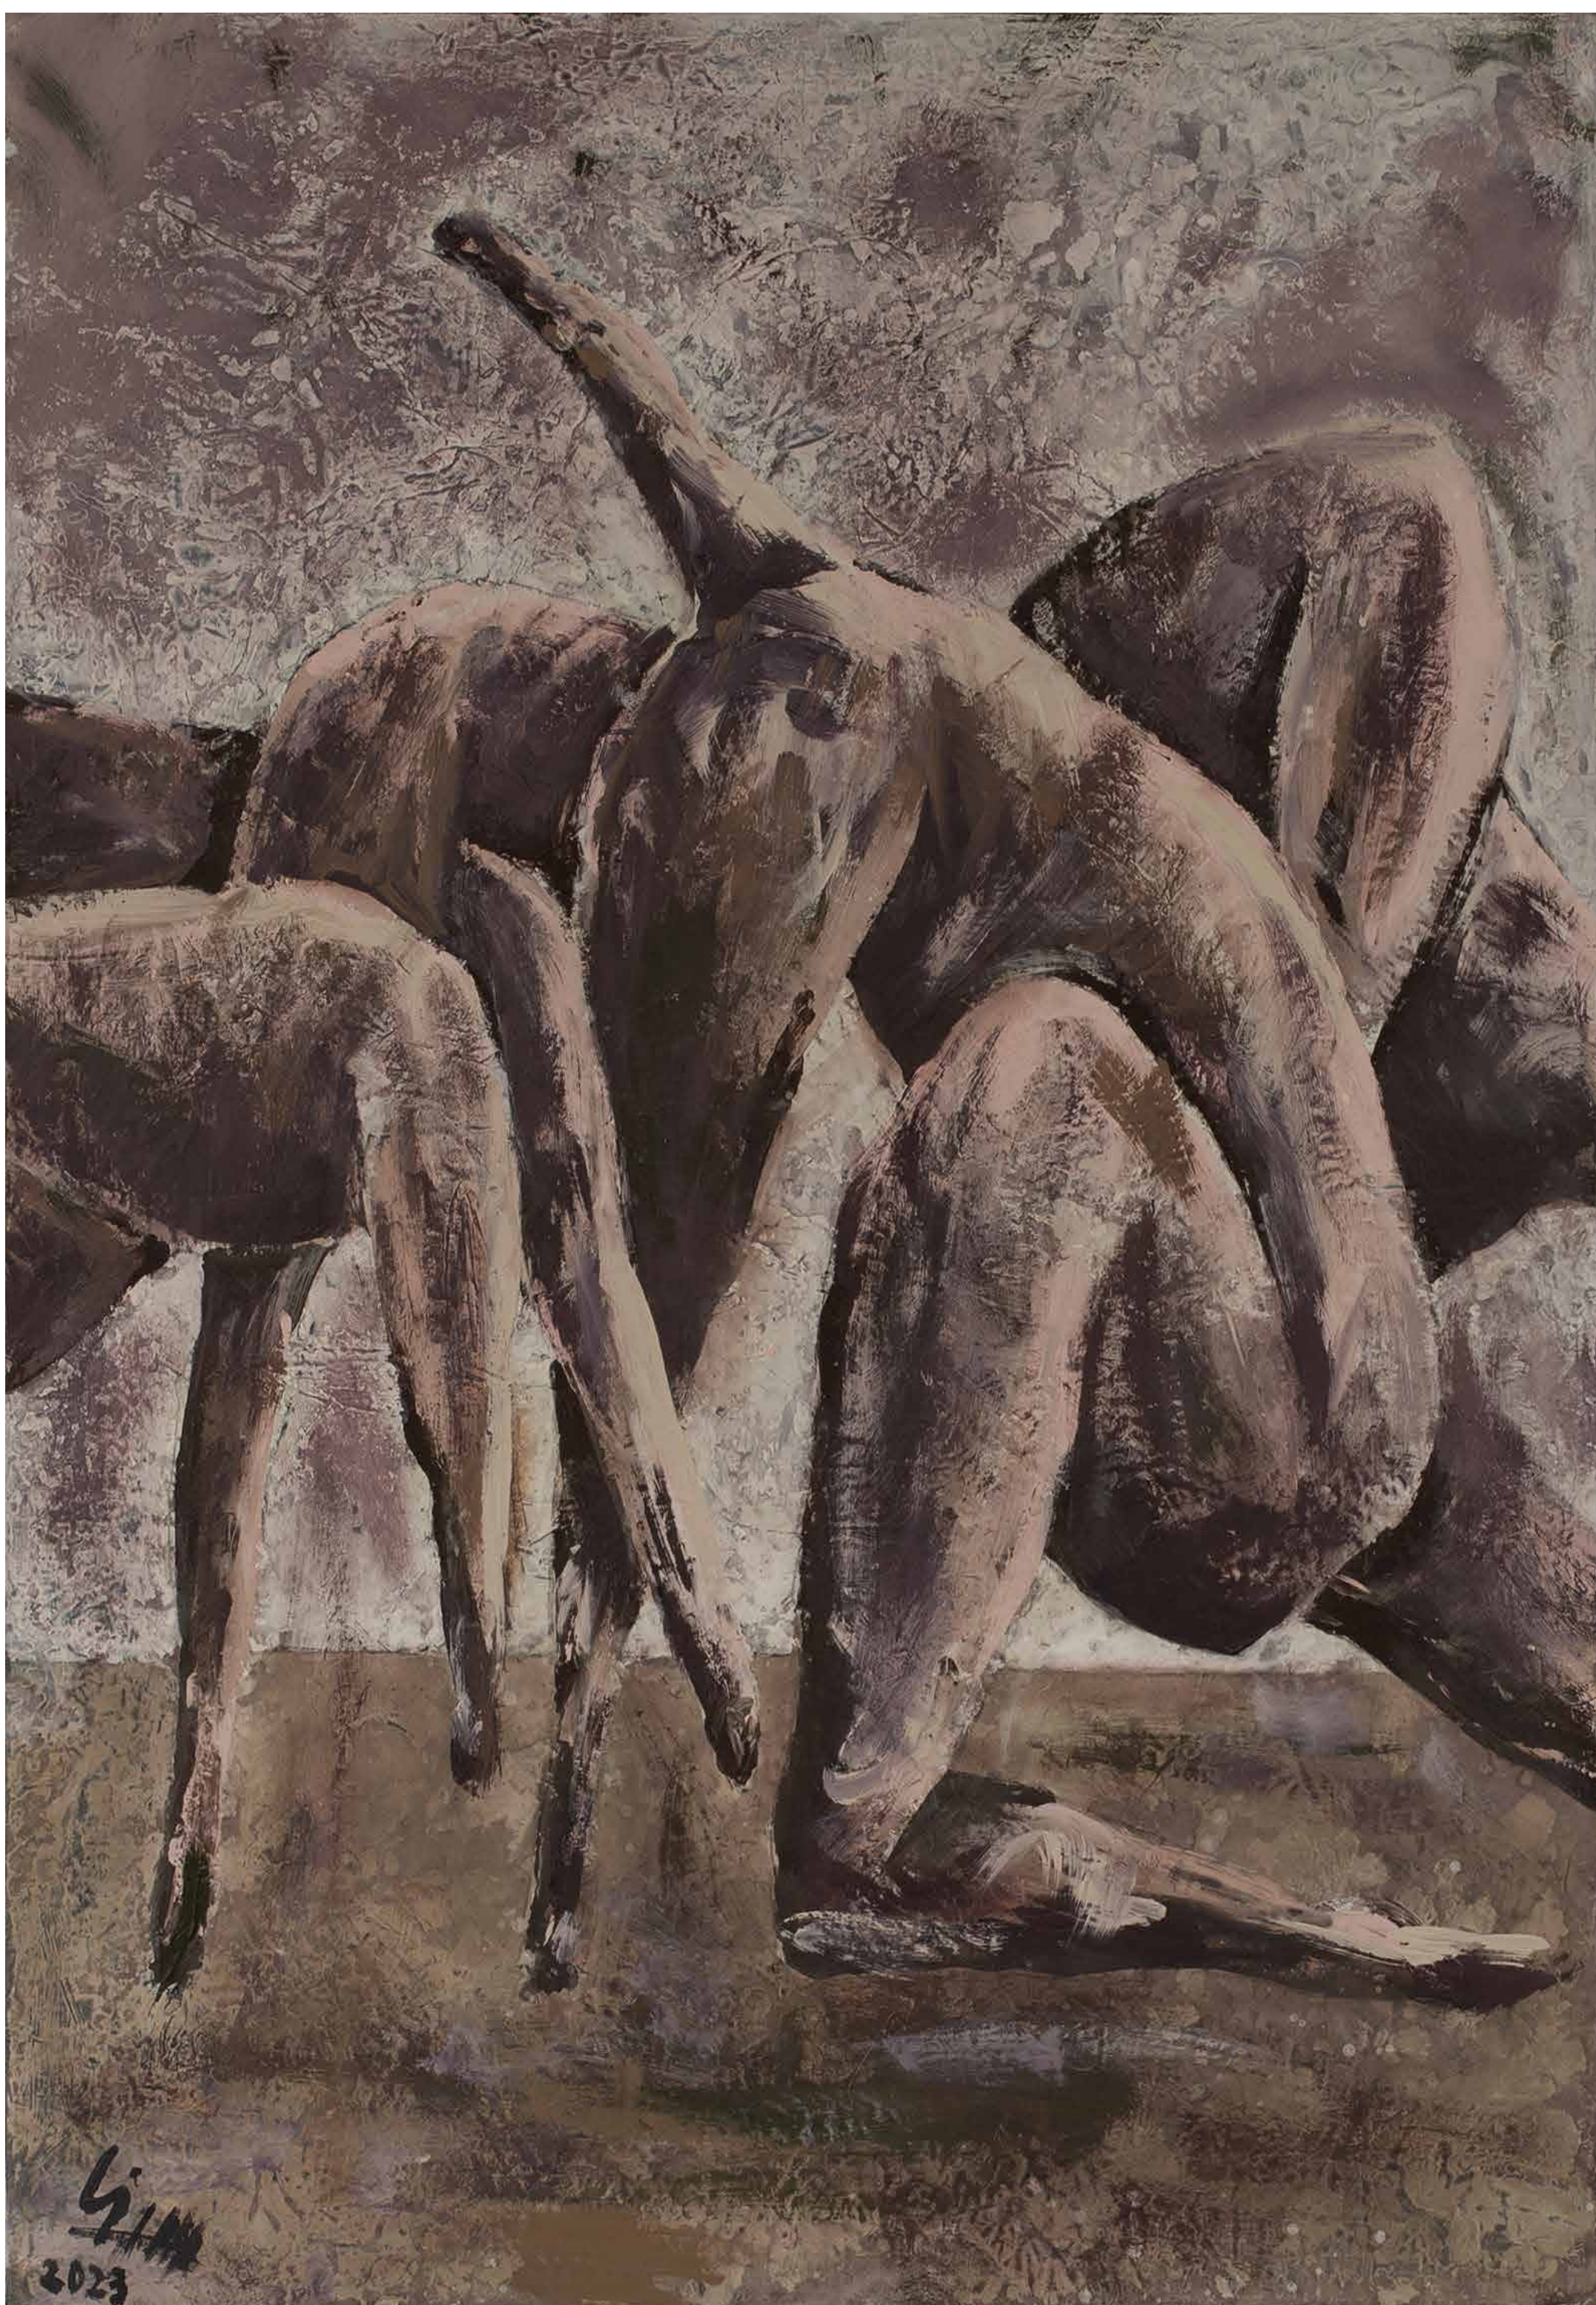

Size: 100*70

Acrylic on Canvas

Price: 18,000,000 T

13

No.