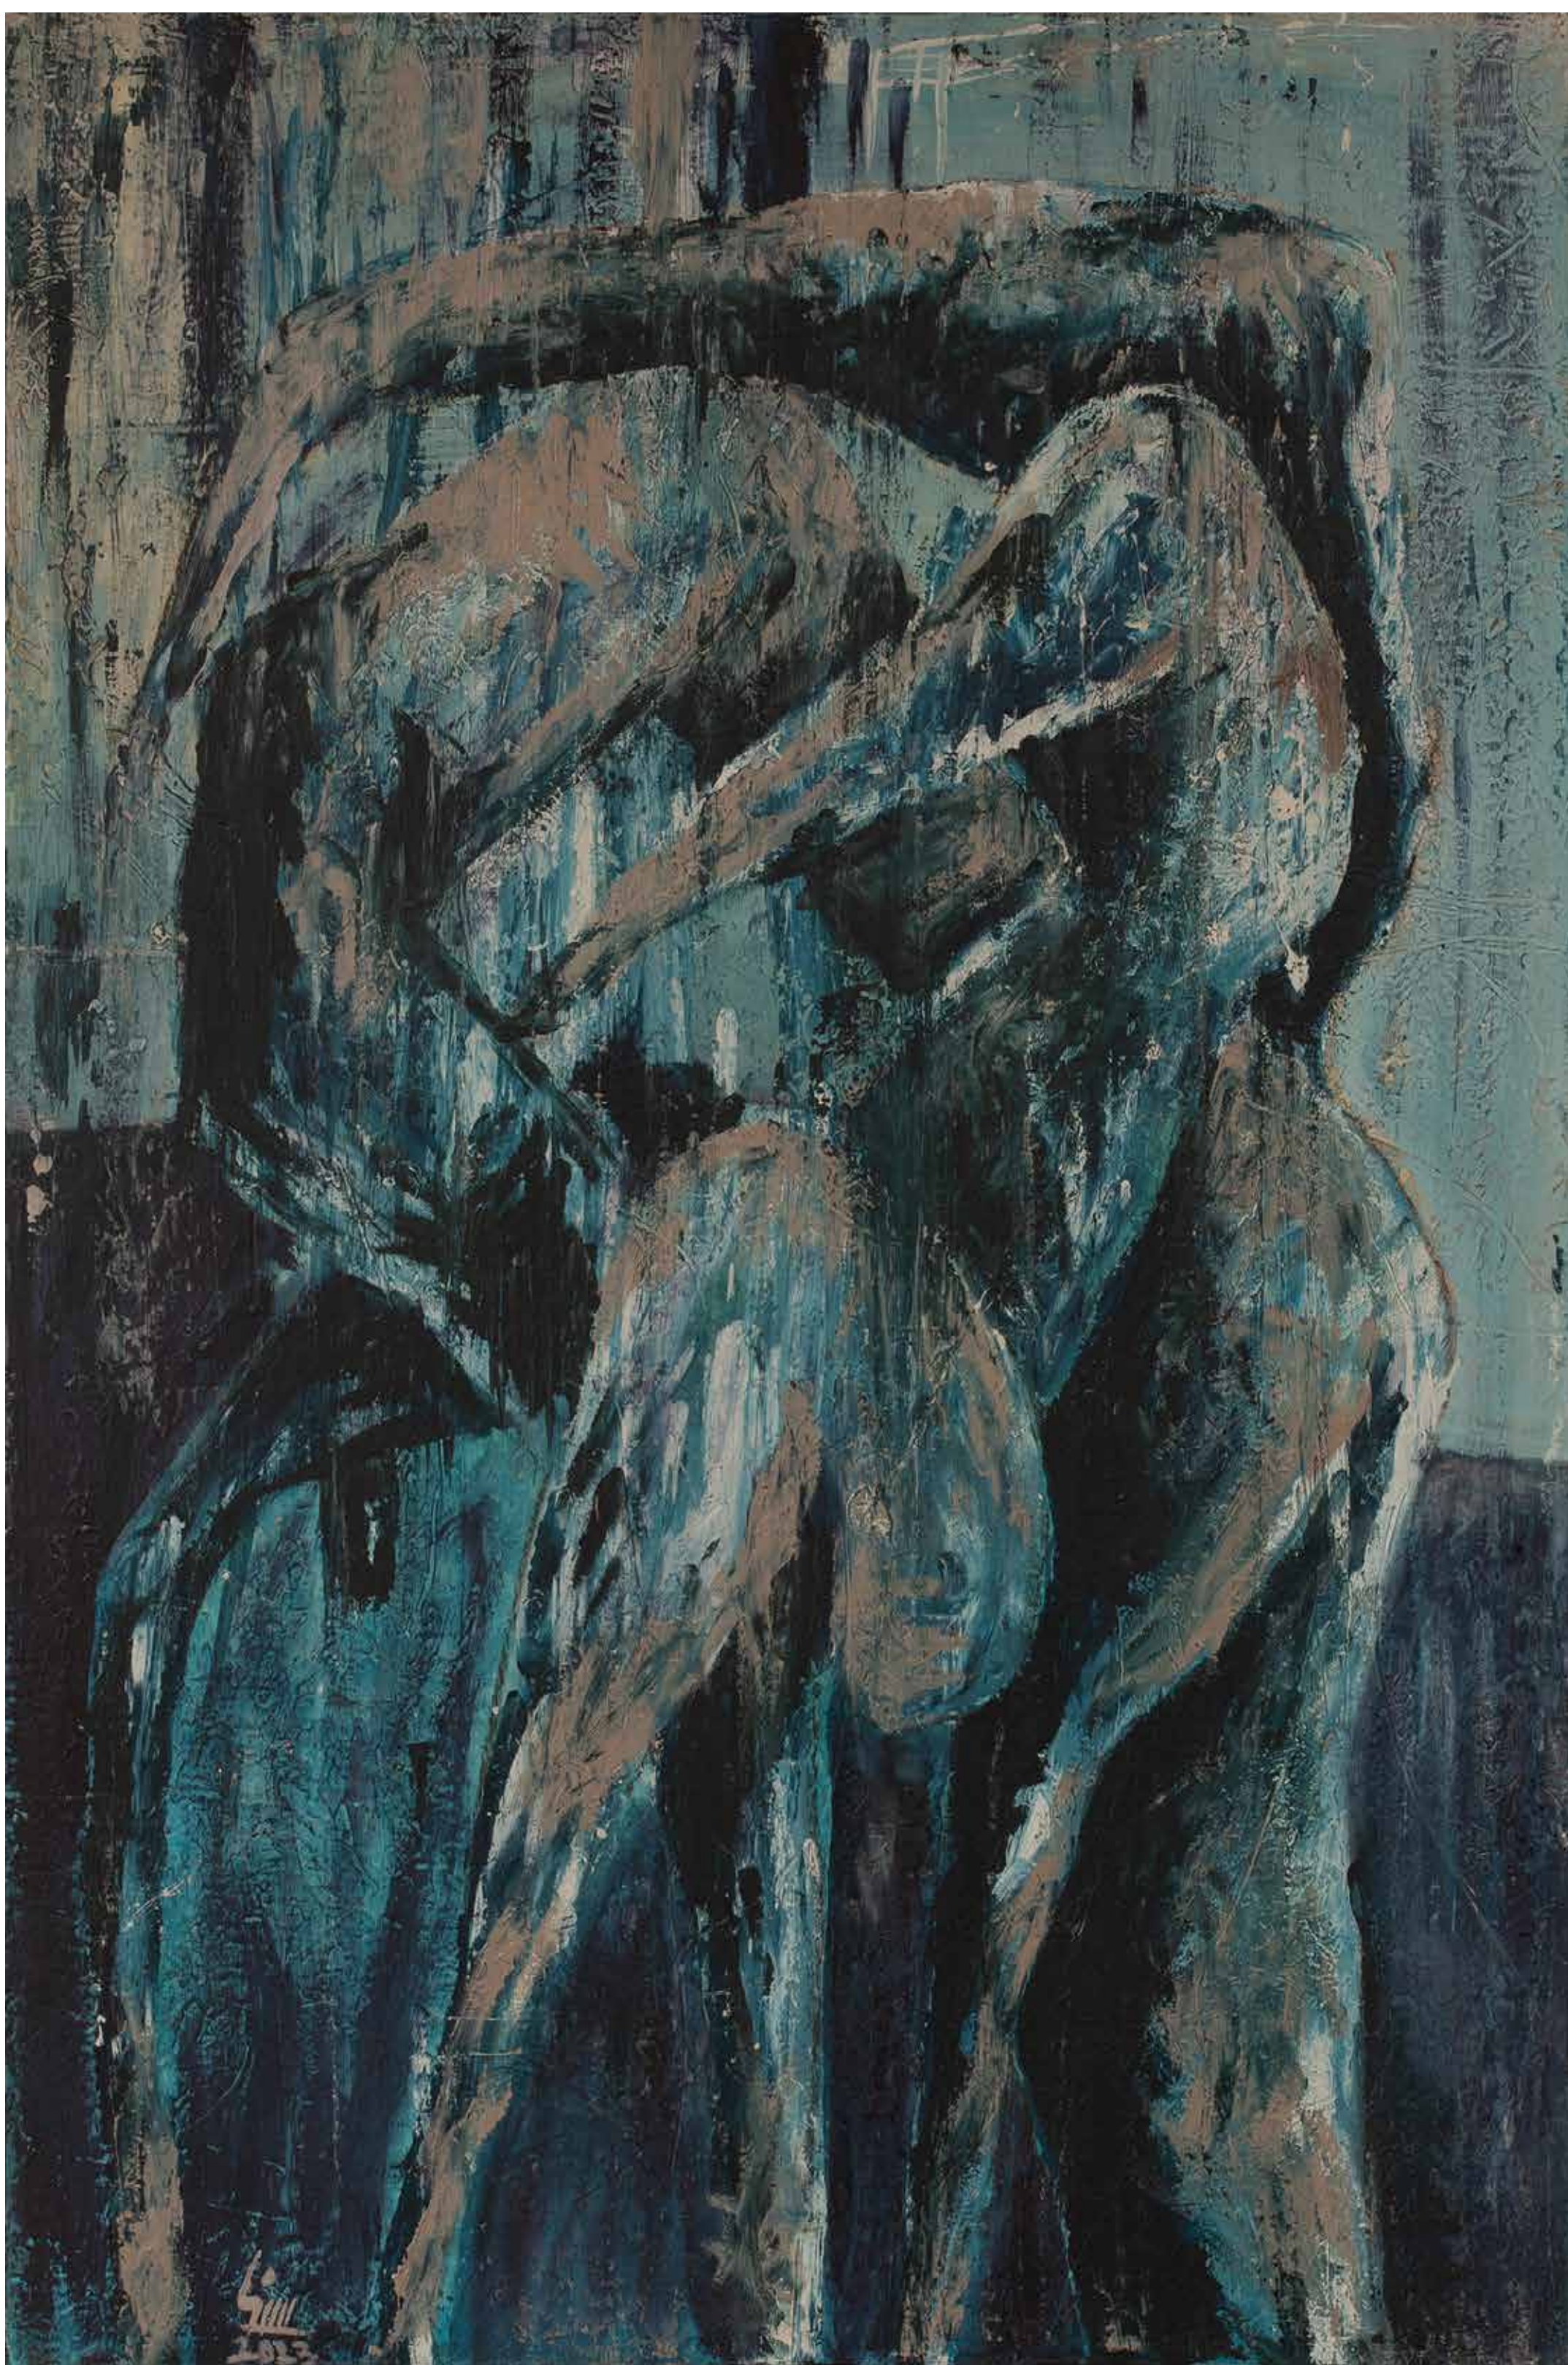

Size: 120*80

Acrylic on Canvas

Price: 22,000,000 T

8

No.