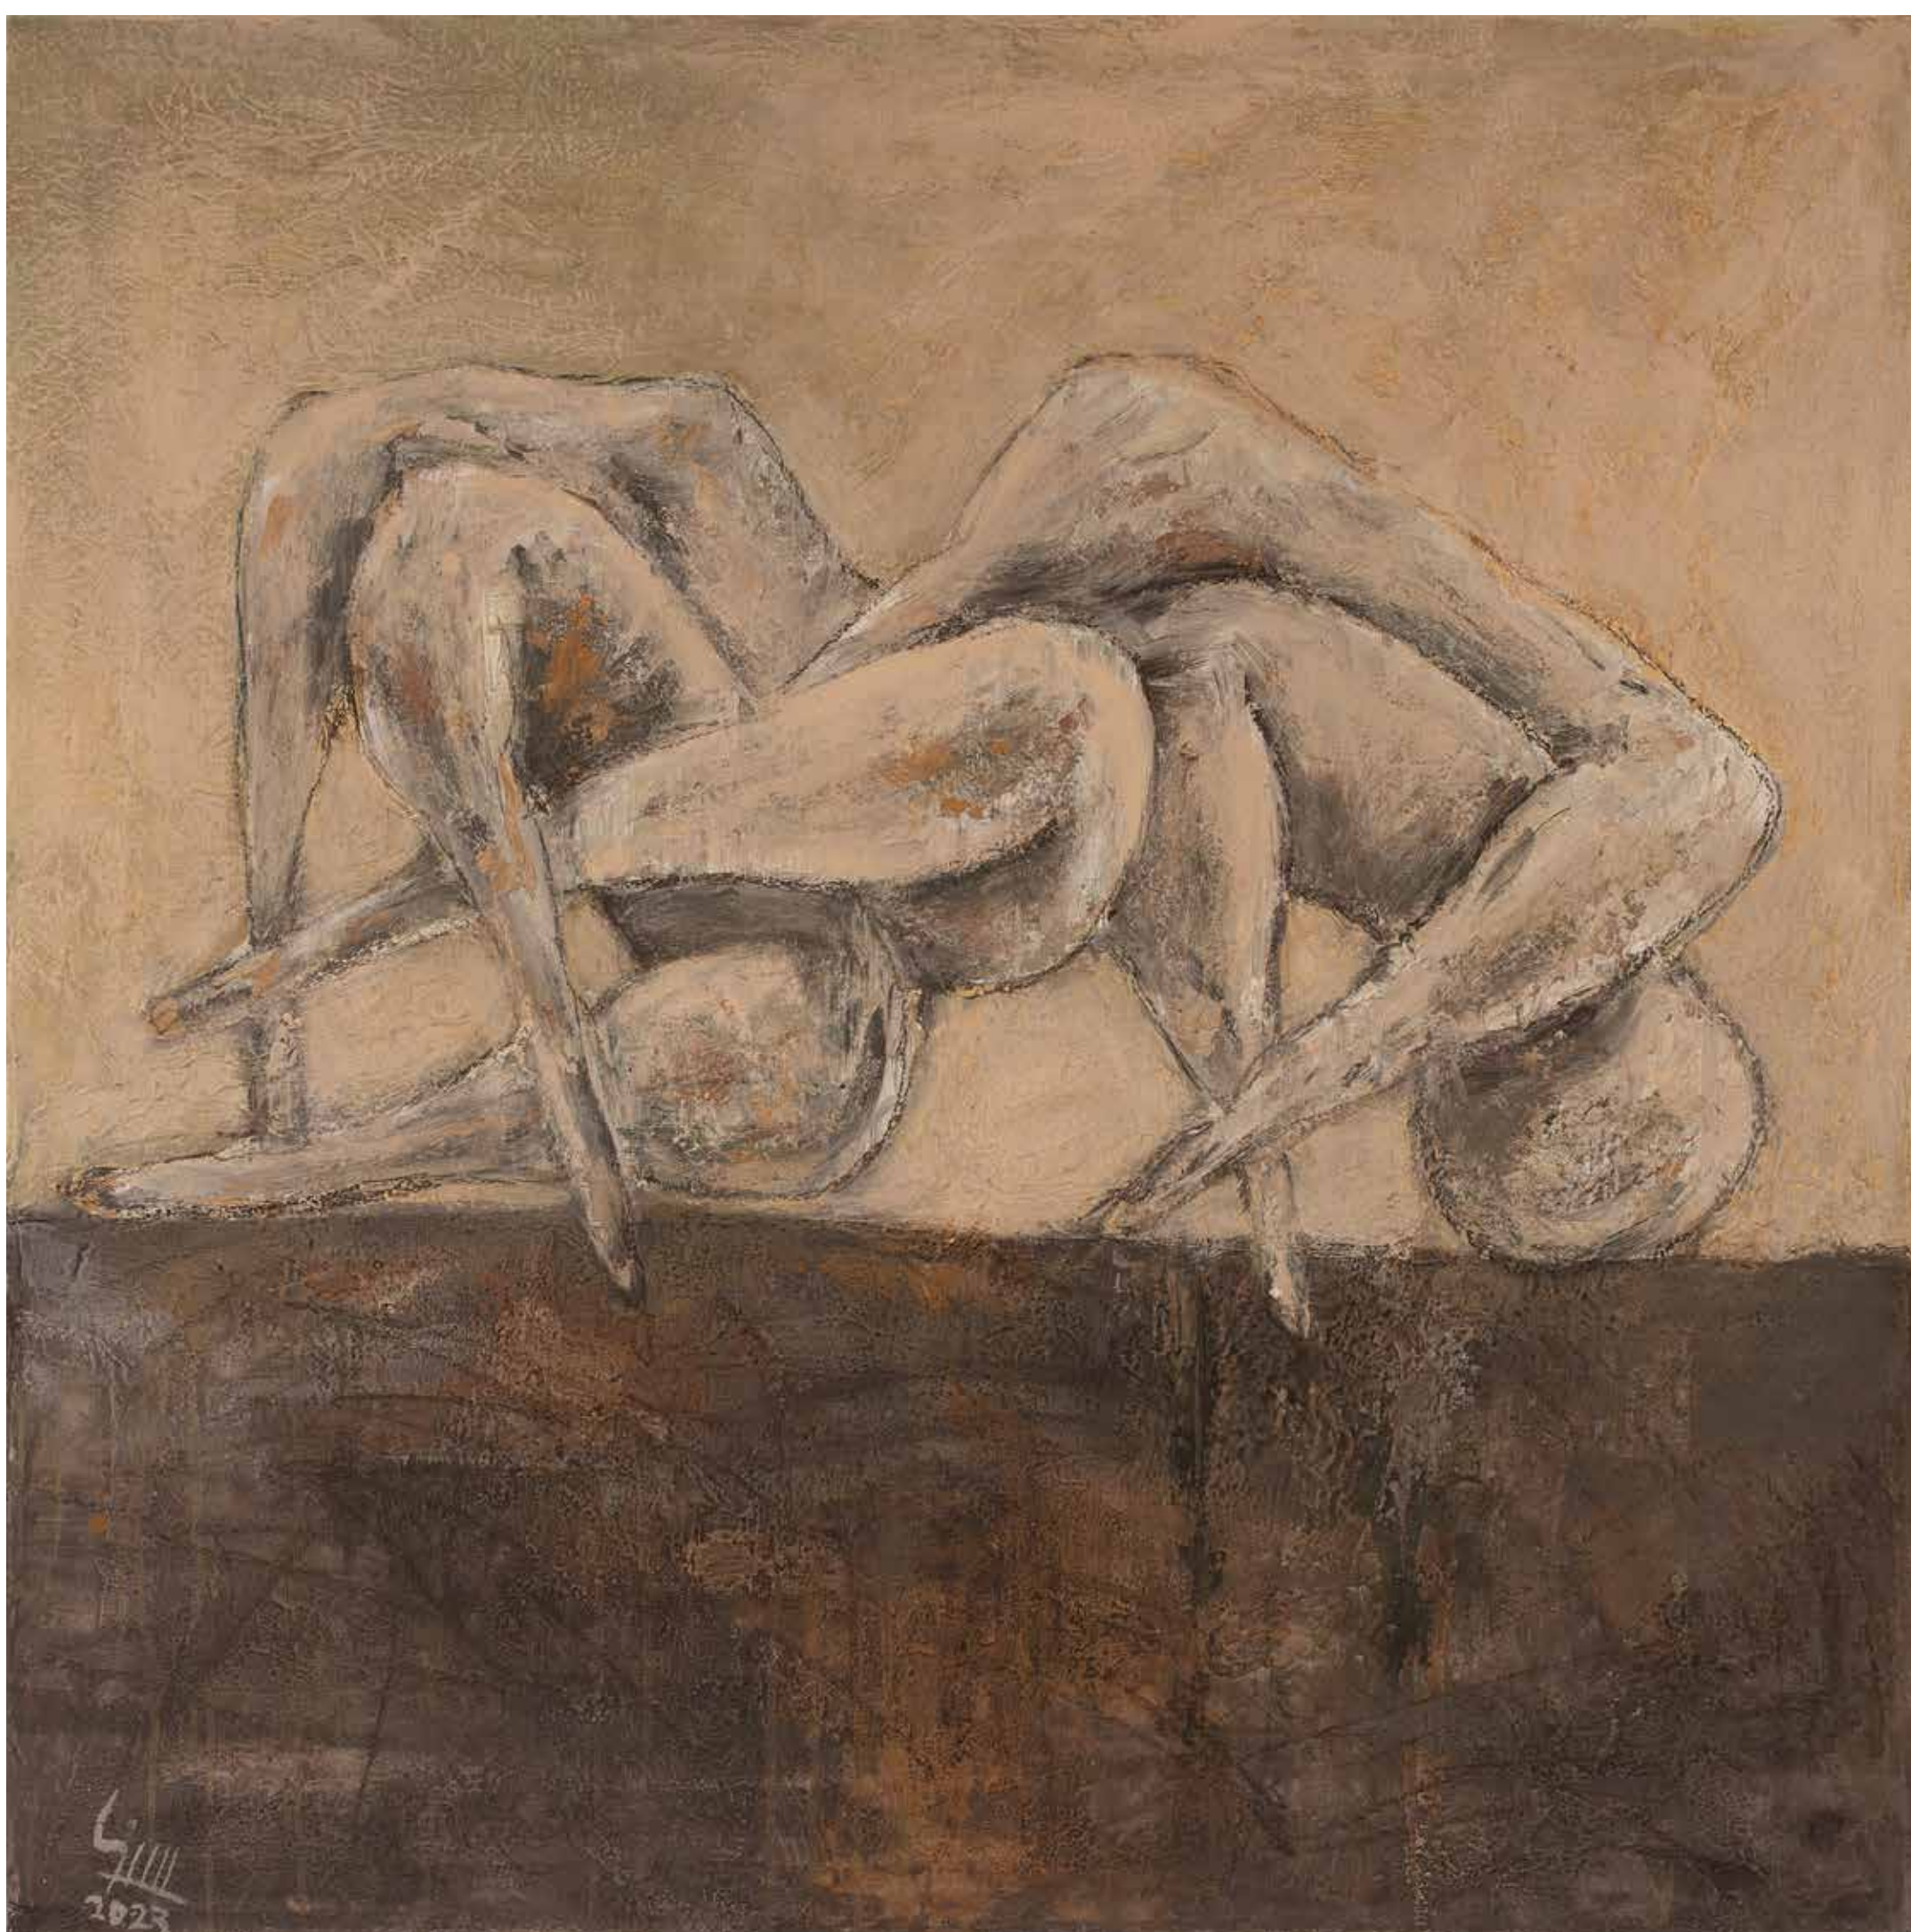

## تفاوت و تکرار

بر خلاف آنکه نقاشی امروز در قسمی سانتیمانتالیسم، نوعی استتیک بیخیال و بی تفاوت، رمانتیسیسمی غمزده و از کار افتاده، بازگشت به گذشته‌های نوستالژیک ارتجاعی-التقاطی و انواع و اقسام سوررئالیسم‌های بی سروته گرفتار شده است، کارکرد نقاشی را باید در نسبت با گذشته‌اش، لحظه اکنون و نیروهای درونی و بیرونی اثر در این مناسبات جستجو کرد. این نسبت‌ها به ما امکان تکرار گذشته را می‌دهند. تکراری که با حداقلی از تفاوت آغاز شده و تا تفاوت مطلق امتداد می‌یابد. تنها به این طریق است که اثر هنری امری نو را تاسیس خواهد کرد و از حیث پدیدارشناسانه مرزهای ادراک ما را از داده‌های تجربی فراتر خواهد برد. همواره پرسش اصلی، درجه تفاوتی است که در تکرار وجود دارد.

Size: 150\*150

Acrylic on Canvas

Price: 48,000,000 T

**1**  
No.

Size: 150\*150  
Acrylic on Canvas  
Price: 43,000,000 T

**2**  
No.

Sip  
2023

Size: 120\*120  
Acrylic on Canvas  
Price: 38,000,000 T