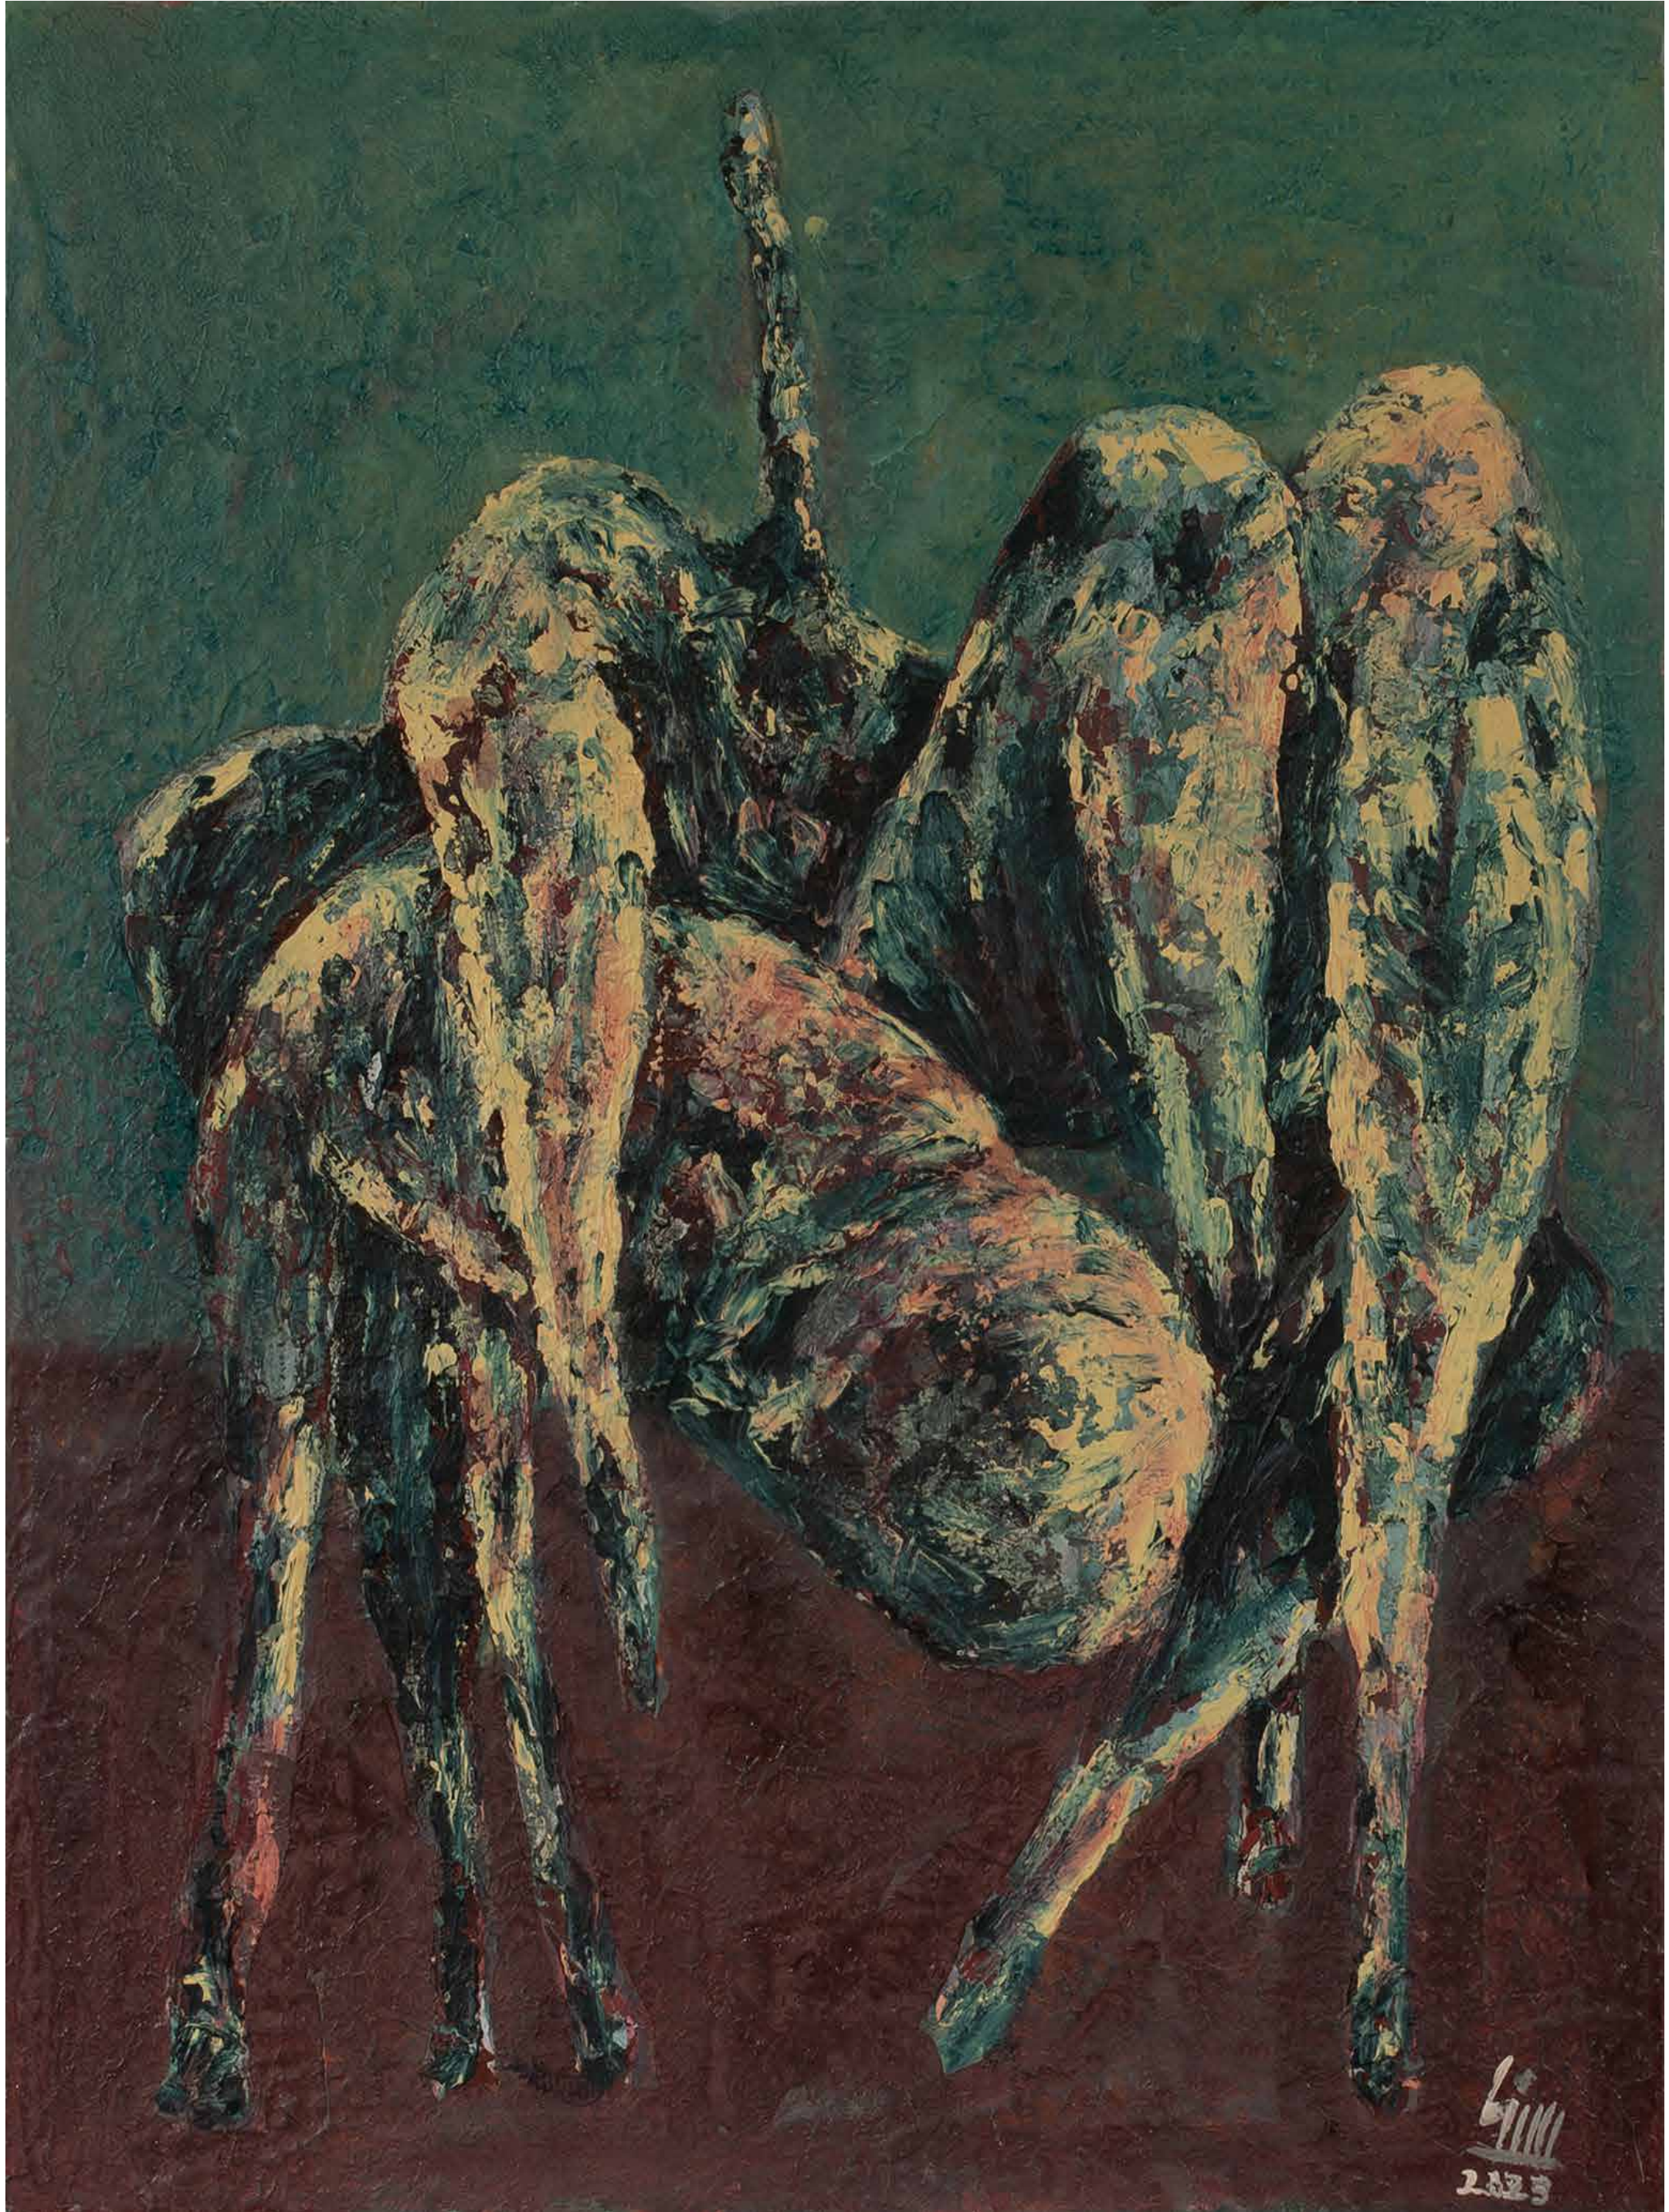

Size: 60*80

Acrylic on Canvas

Price: 15,000,000 T

14

No.